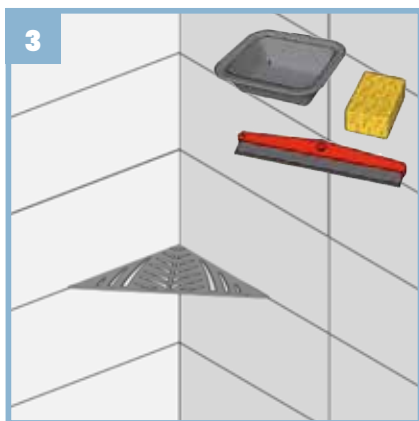

Montage neuf