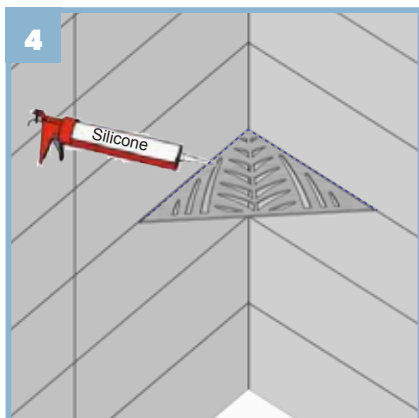

Montage neuf