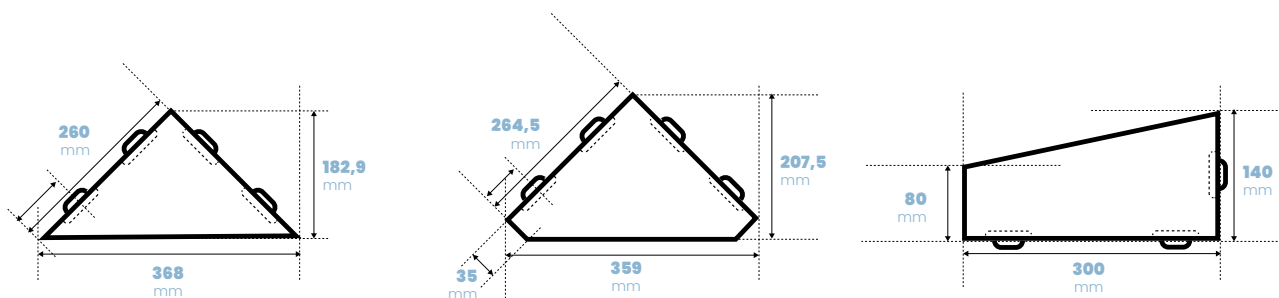

Formats

Caractéristiques techniques

Réalisé dans un acier inox 304

Épaisseur de l'acier 3 mm

Épaisseur du Bord aminci : 1,5 mm

Réalisé avec une découpe lazer

Coloris : Peinture anodisée epoxy sur Acier inox

Emballage unitaire professionnel et didactique

Modèles

REF	DÉSIGNATION	LONGUEUR (mm)	LARGEUR (mm)	ÉPAISSEUR (mm)	REF	DÉSIGNATION	LONGUEUR (mm)	LARGEUR (mm)	ÉPAISSEUR (mm)
	JUN-TRI Tablette Jungle modèle triangle	370	260	3		TIG-TRI Tablette Tiger modèle triangle	370	260	3
	JUN-PEN Tablette Jungle modèle pentagone	360	260	3		TIG-PEN Tablette Tiger modèle pentagone	360	260	3
	JUN-REC Tablette Jungle modèle rectangulaire	300	80/140	3		TIG-REC Tablette Tiger modèle rectangulaire	300	80/140	3
	AQUA-TRI Tablette Aqua modèle triangle	370	260	3		HEXA-TRI Tablette Hexagone modèle triangle	370	260	3
	AQUA-PEN Tablette Aqua modèle pentagone	360	260	3		HEXA-PEN Tablette Hexagone modèle pentagone	360	260	3
	AQUA-REC Tablette Aqua modèle rectangulaire	300	80/140	3		HEXA-REC Tablette Hexagone modèle rectangulaire	300	80/140	3