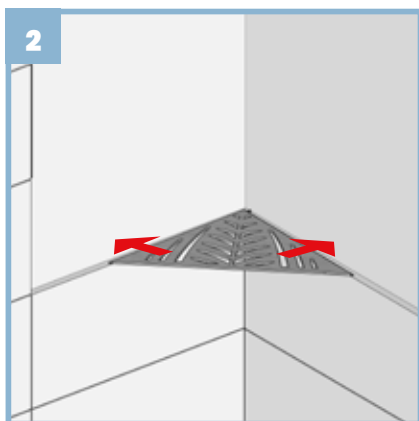

Montage neuf