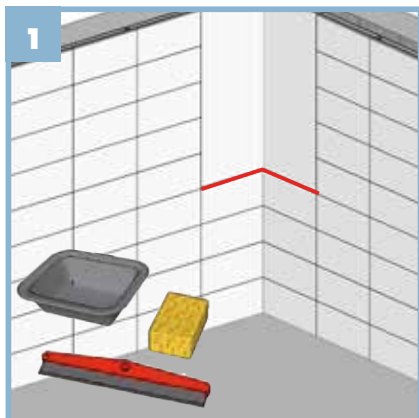

Montage neuf