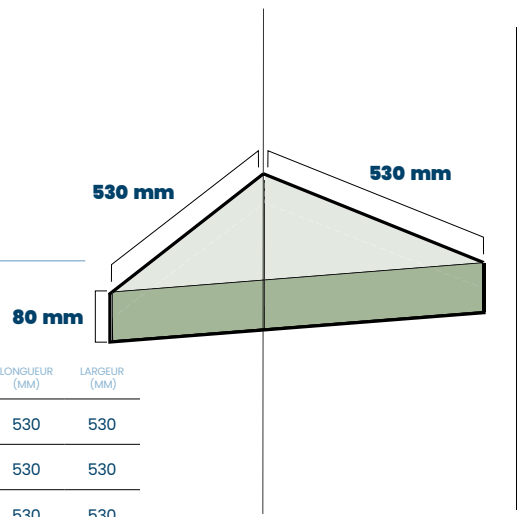

MARBRE NOIR

dimensions

RÉF	DÉSIGNATION	EPAISSEUR (MM)	LONGUEUR (MM)	LARGEUR (MM)
SEAT STONE	BANC D'ANGLE EN PIERRE NATURELLE	80	530	530
SEAT SOLID	BANC D'ANGLE EN SOLID SURFACE	80	530	530
SEAT RESIN	BANC D'ANGLE EN RÉSINE IMITATION ARDOISE	80	530	530